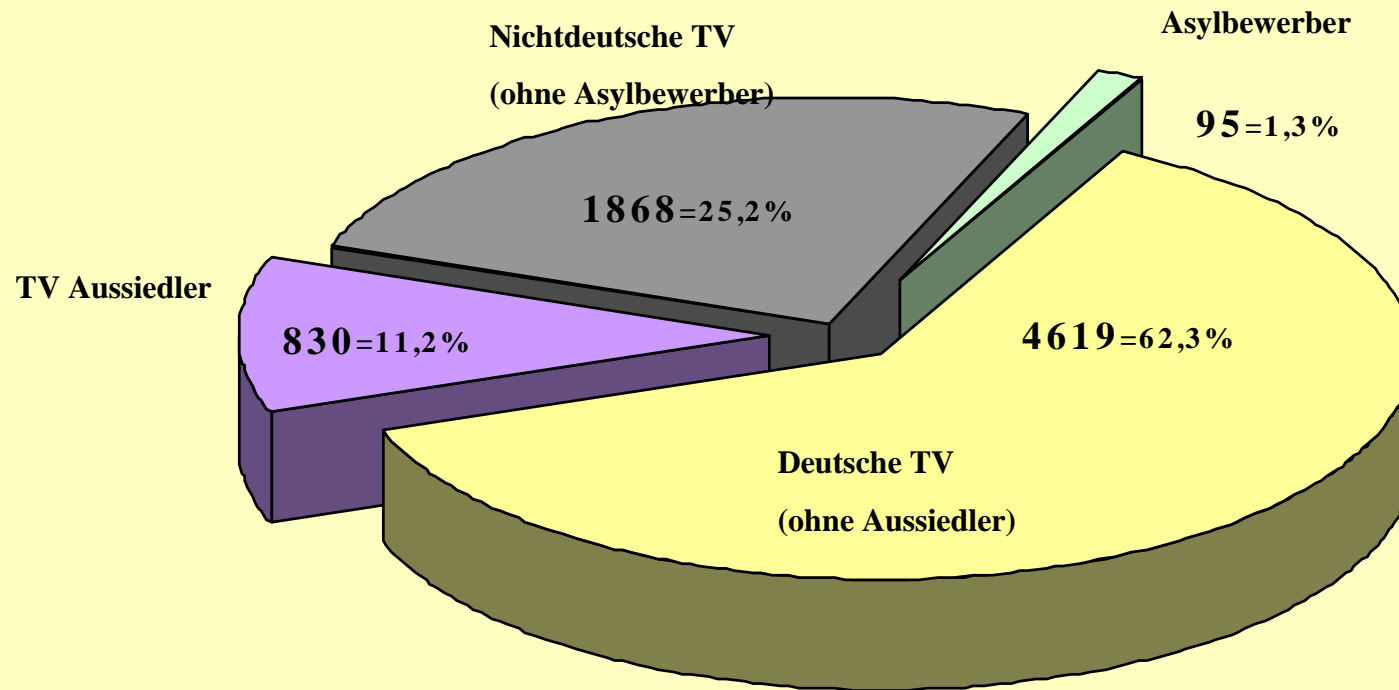

Tatverdächtige

Deutsche / Nichtdeutsche / Aussiedler / Asylbewerber
Polizeidirektion Pforzheim 2007

n=7412 bereinigt

(ohne TV mit ausländerspezifischen Delikten)

Baden-Württemberg

POLIZEIDIREKTION PFORZHEIM