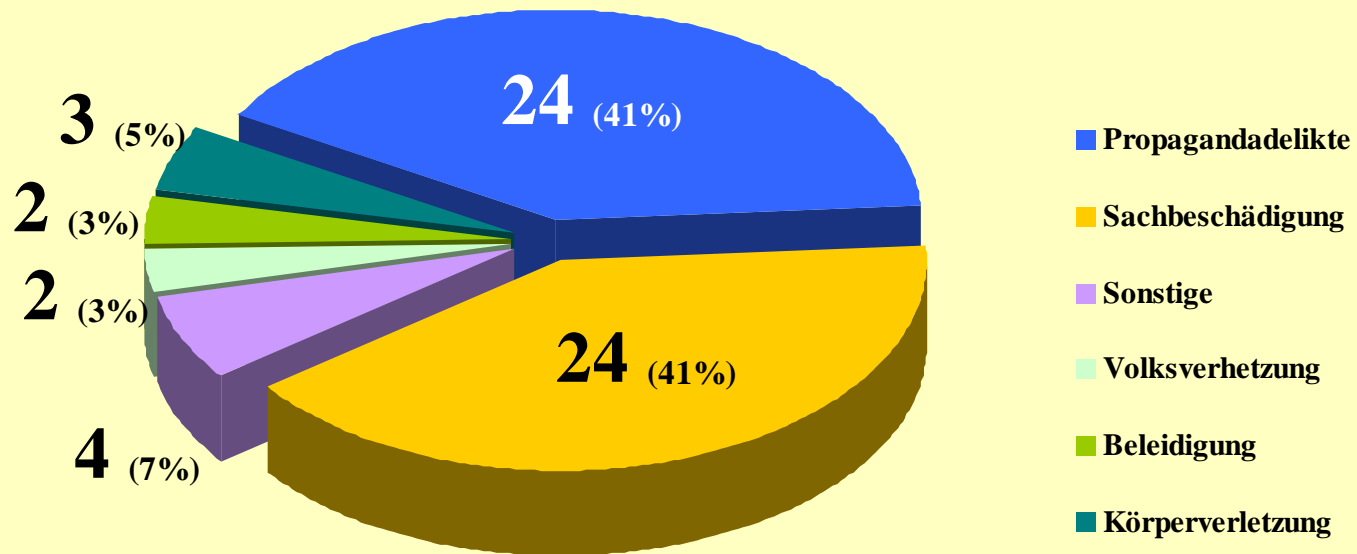

Baden-Württemberg

POLIZEIDIREKTION PFORZHEIM

Ermittelte tatverdächtige Kinder

Polizeidirektion Pforzheim

Baden-Württemberg

POLIZEIDIREKTION PFORZHEIM

Ermittelte tatverdächtige Jugendliche

Polizeidirektion Pforzheim

Baden-Württemberg

POLIZEIDIREKTION PFORZHEIM

Ermittelte tatverdächtige Heranwachsende

Polizeidirektion Pforzheim

Baden-Württemberg

POLIZEIDIREKTION PFORZHEIM

Politisch motivierte Kriminalität

Polizeidirektion Pforzheim 2007

n=59

Baden-Württemberg

POLIZEIDIREKTION PFORZHEIM

Jugendliche Intensivtäter

Stadt Pforzheim und Enzkreis

Das Intensivtäterprogramm umfasst 17 (11) Personen !

Kinder	2 (1)
Jugendliche	15 (10)
Heranwachsende	0 (0)
davon	
Deutsche	5 (7)
Nichtdeutsche	8 (3)
Spätaussiedler	4 (1)