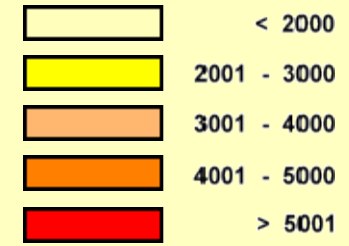

Kriminalgeografischer Atlas 2007

Straftaten gesamt Enzkreis 5837

- absolute Werte -

Kriminalitätsbelastung 2007 nach Häufigkeitsziffer

(Registrierte Straftaten pro 100.000 Einwohner)

Erfasste und geklärte Fälle im Bereich der Polizeidirektion Pforzheim 1998 – 2007