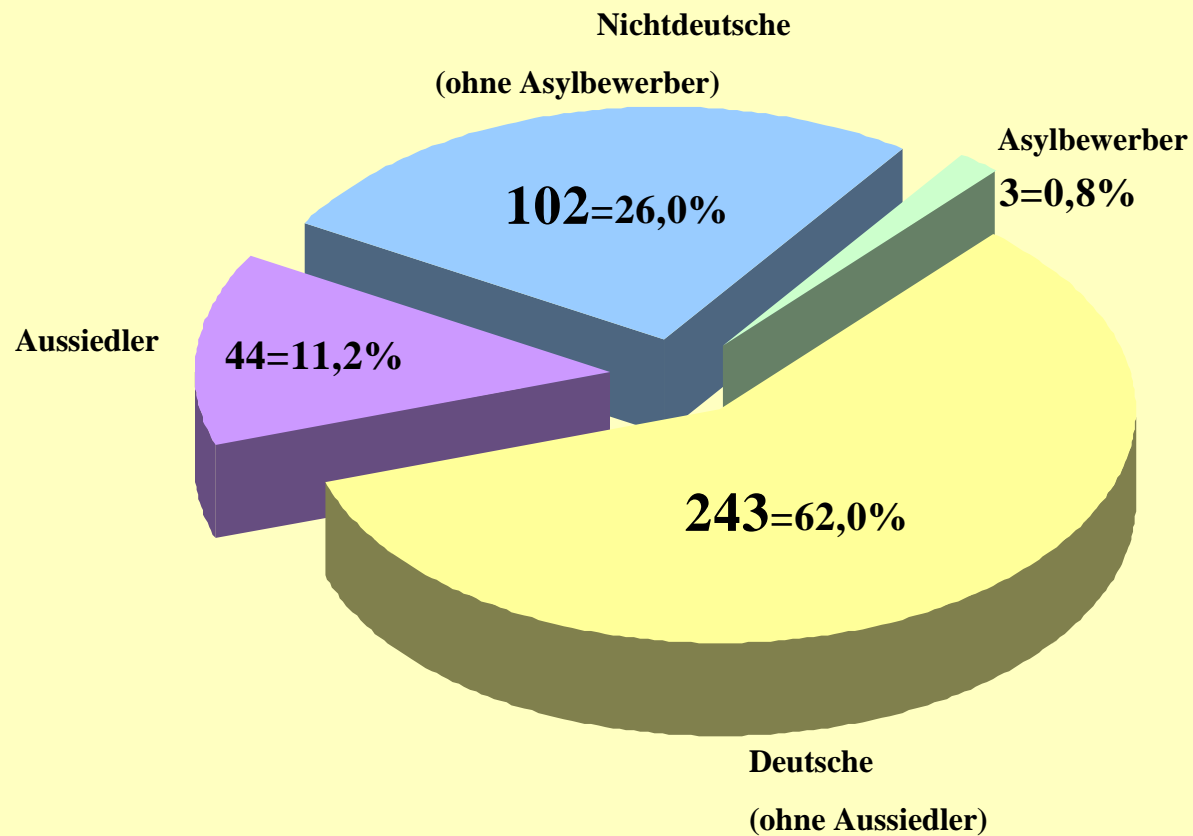

Deutsche / Nichtdeutsche / Aussiedler / Asylbewerber
Polizeidirektion Pforzheim 2007

n=7412 bereinigt

(ohne TV mit ausländerspezifischen Delikten)

Baden-Württemberg

POLIZEIDIREKTION PFORZHEIM

Anteile an der Gewaltkriminalität

Polizeidirektion Pforzheim 2007

n=711

Baden-Württemberg

POLIZEIDIREKTION PFORZHEIM

Anteile an der Gewaltkriminalität **U 21**

Polizeidirektion Pforzheim 2007

n=377

Baden-Württemberg

POLIZEIDIREKTION PFORZHEIM

Anteile an der Straßenkriminalität*

Polizeidirektion Pforzheim 2007

n=392

Baden-Württemberg

POLIZEIDIREKTION PFORZHEIM

Unter 21-jährige ermittelte Tatverdächtige

Polizeidirektion Pforzheim 2007

Leichter Anstieg:

2006 = 31,5 %

2007 = 32,2 %

**...fast jeder 3. Tatverdächtige jünger als
21 Jahre.**

Baden-Württemberg

POLIZEIDIREKTION PFORZHEIM

Jahresvergleich „Jungtäter“ (U21)

Polizeidirektion Pforzheim