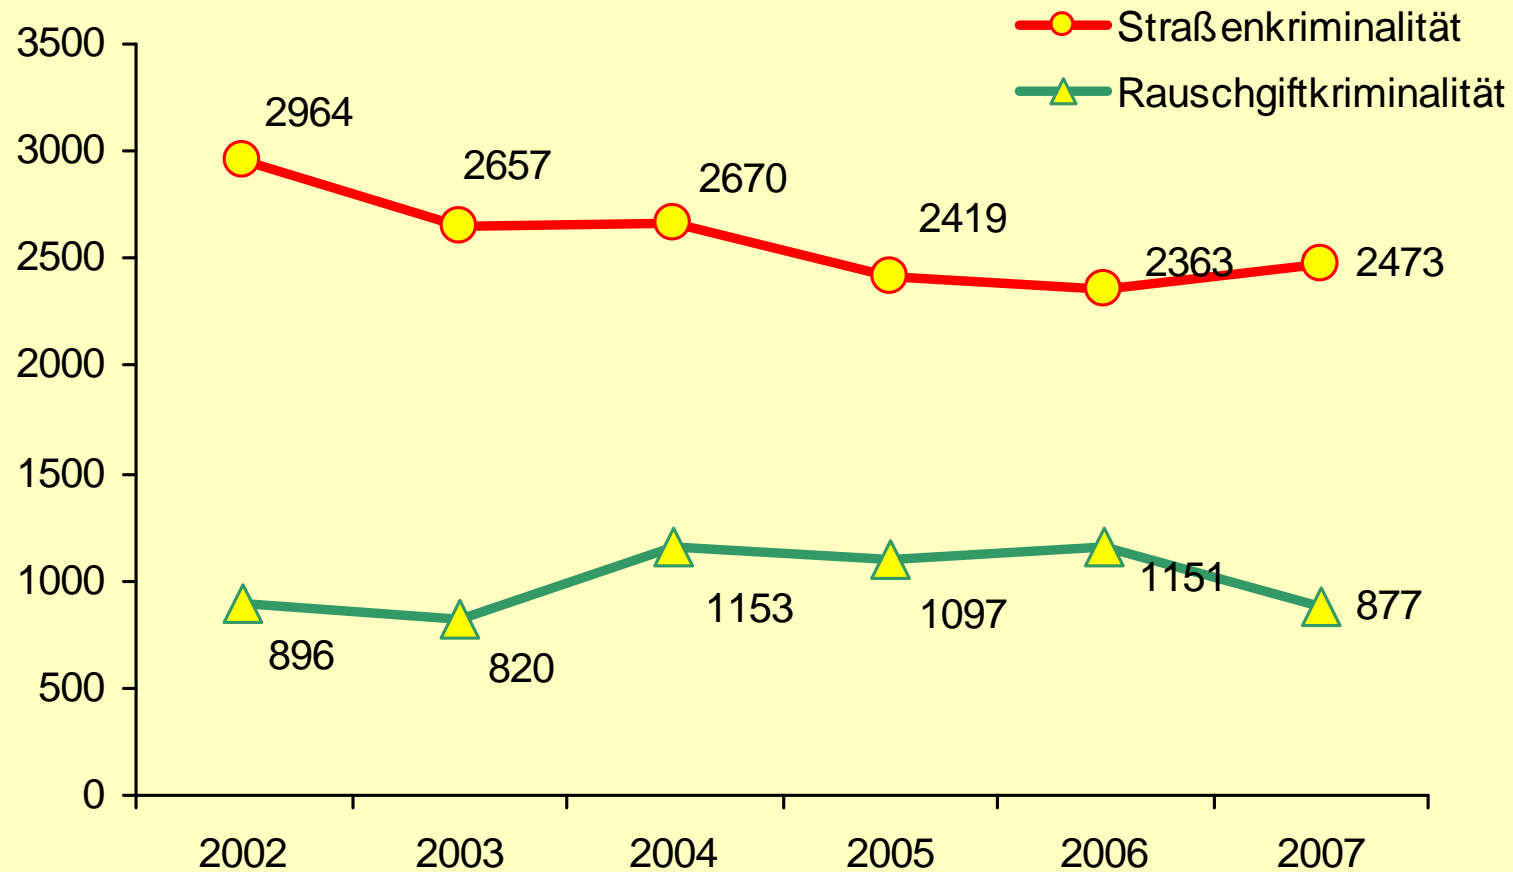

15.350 erfaßte Straftaten (15.634)

*Daten bereinigt um 3900 geklärte Fälle Anlagebetrug, Tatort Königsbach-Stein, Sachbearbeitung durch: LKA BW, Tatzeit Jahre 2000 - 2003)

Entwicklung der Wohnungseinbrüche im Bereich der Polizeidirektion Pforzheim

■ Anzahl der Fälle	202	171	217	220	213	218	242	189	202	186
■ davon aufgeklärt	40	37	28	33	47	38	31	34	39	22

Baden-Württemberg

POLIZEIDIREKTION PFORZHEIM

Der Taschendiebstahl im Jahresvergleich

Baden-Württemberg

POLIZEIDIREKTION PFORZHEIM

Gewaltkriminalität*

Polizeidirektion Pforzheim 2007

Baden-Württemberg

POLIZEIDIREKTION PFORZHEIM

Straßen- und Rauschgiftkriminalität*

Polizeidirektion Pforzheim - Jahresvergleich

Baden-Württemberg

POLIZEIDIREKTION PFORZHEIM

Rauschgiftdelikte

Polizeidirektion Pforzheim 2007

Vermögens- und Fälschungsdelikte

*Daten bereinigt um 3900 geklärte Fälle Anlagebetrug, Tatort Königsbach-Stein, Sachbearbeitung durch: LKA BW, Tatzeit Jahre 2000 - 2003)