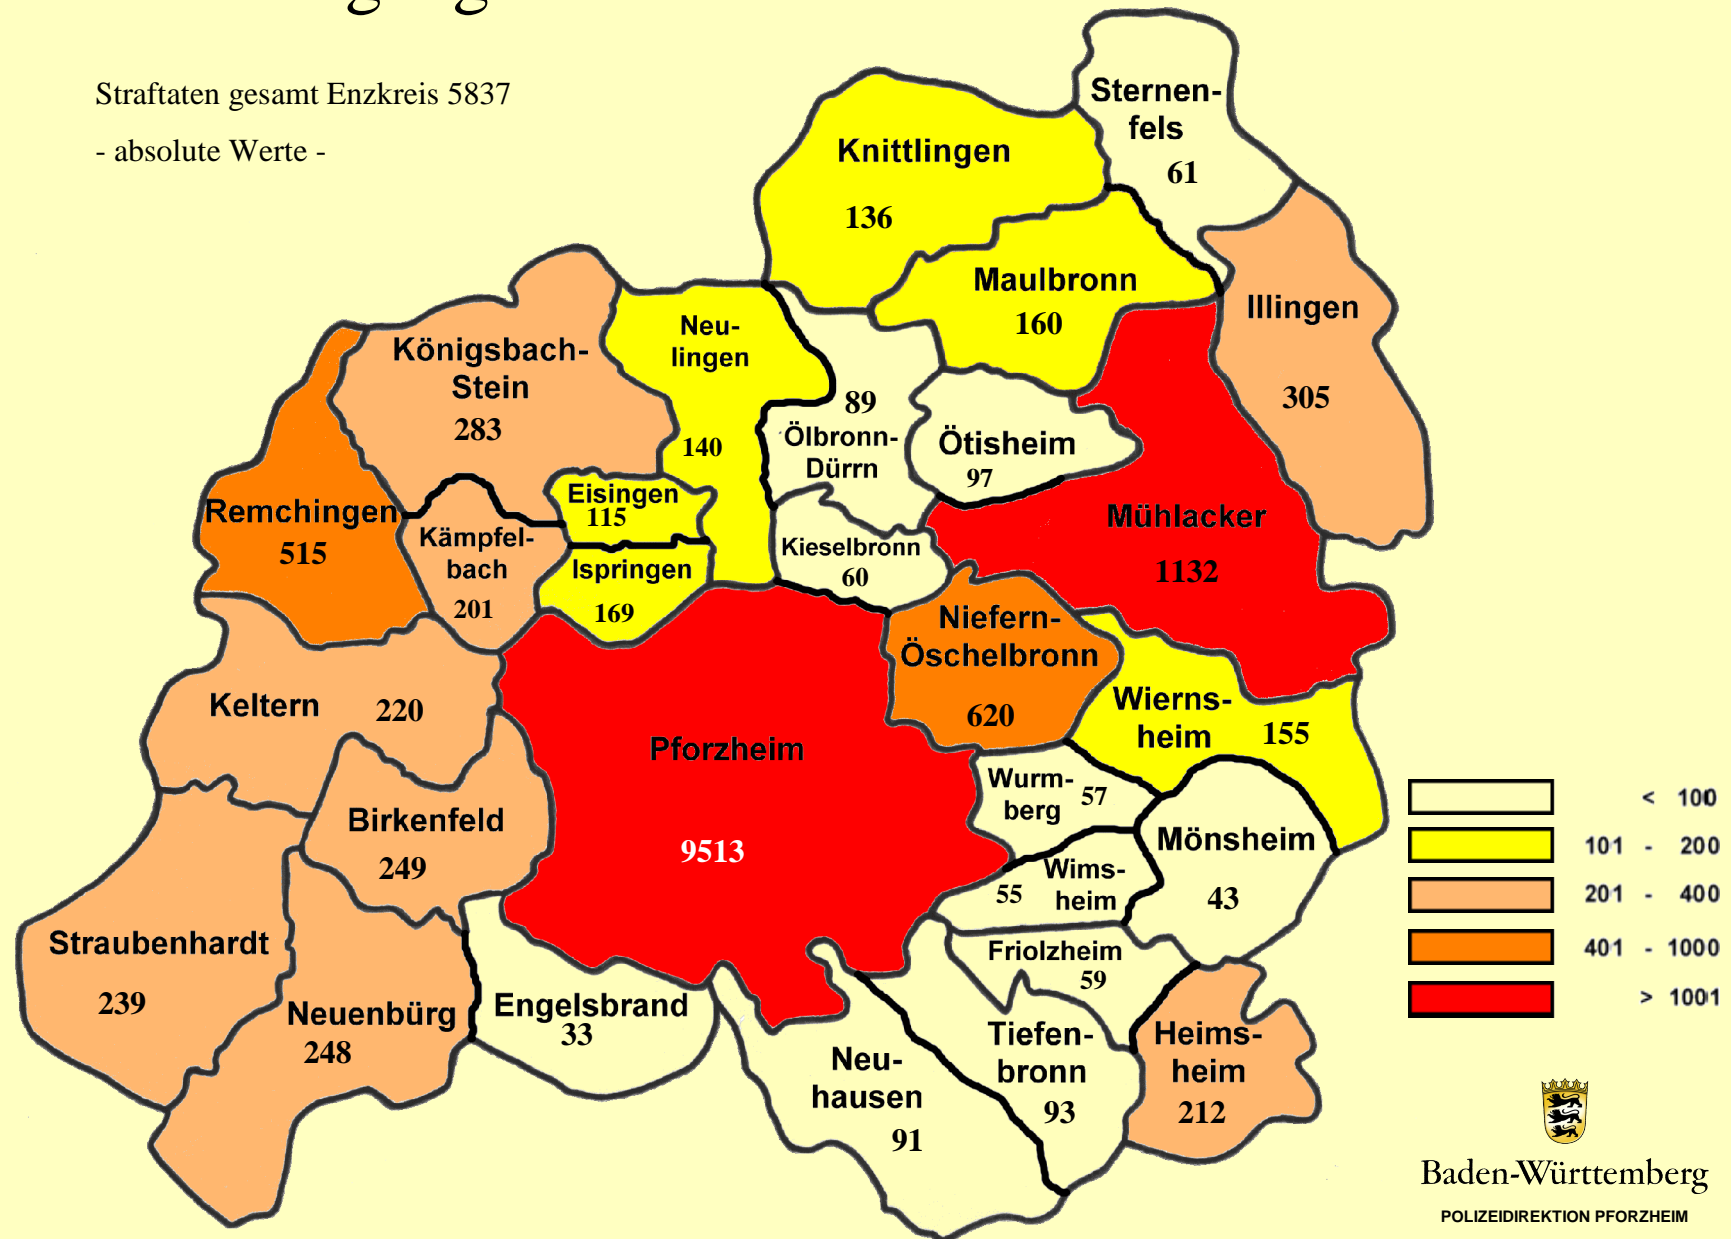

Kriminalgeografischer Atlas 2007

Straftaten gesamt Enzkreis 5837

- absolute Werte -