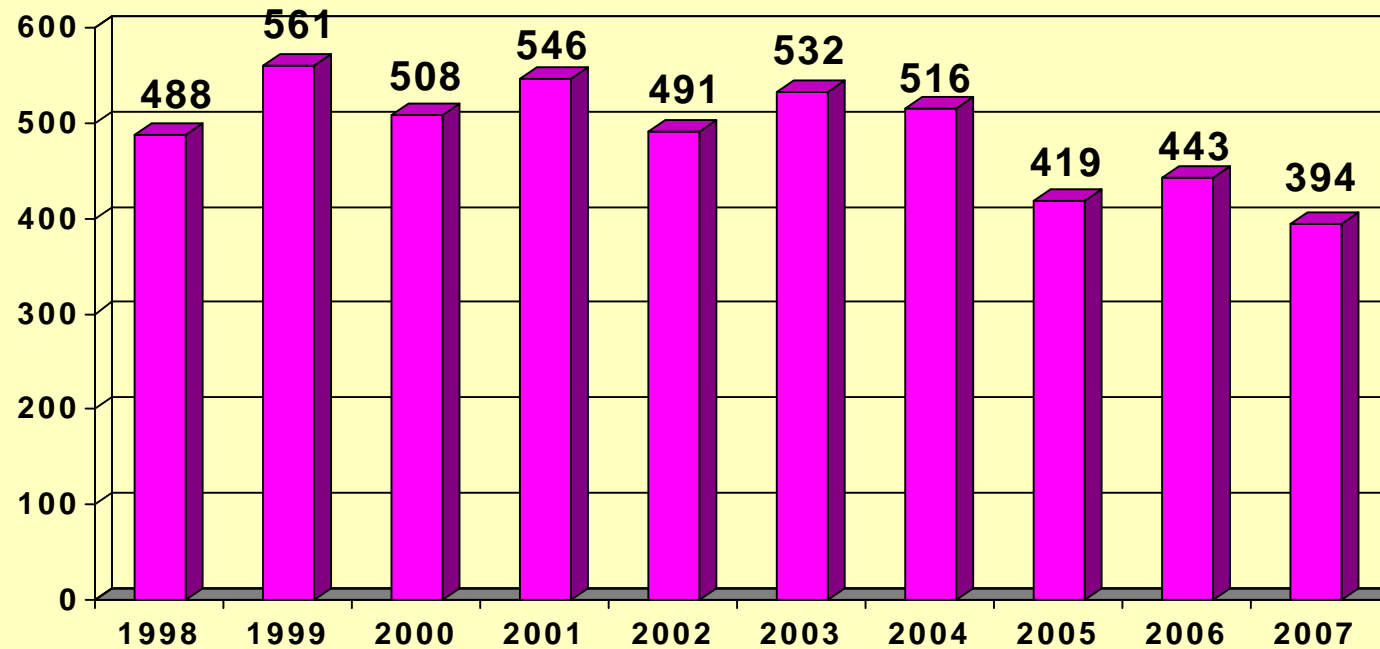

Ermittelte tatverdächtige Kinder

Polizeidirektion Pforzheim

Baden-Württemberg

POLIZEIDIREKTION PFORZHEIM