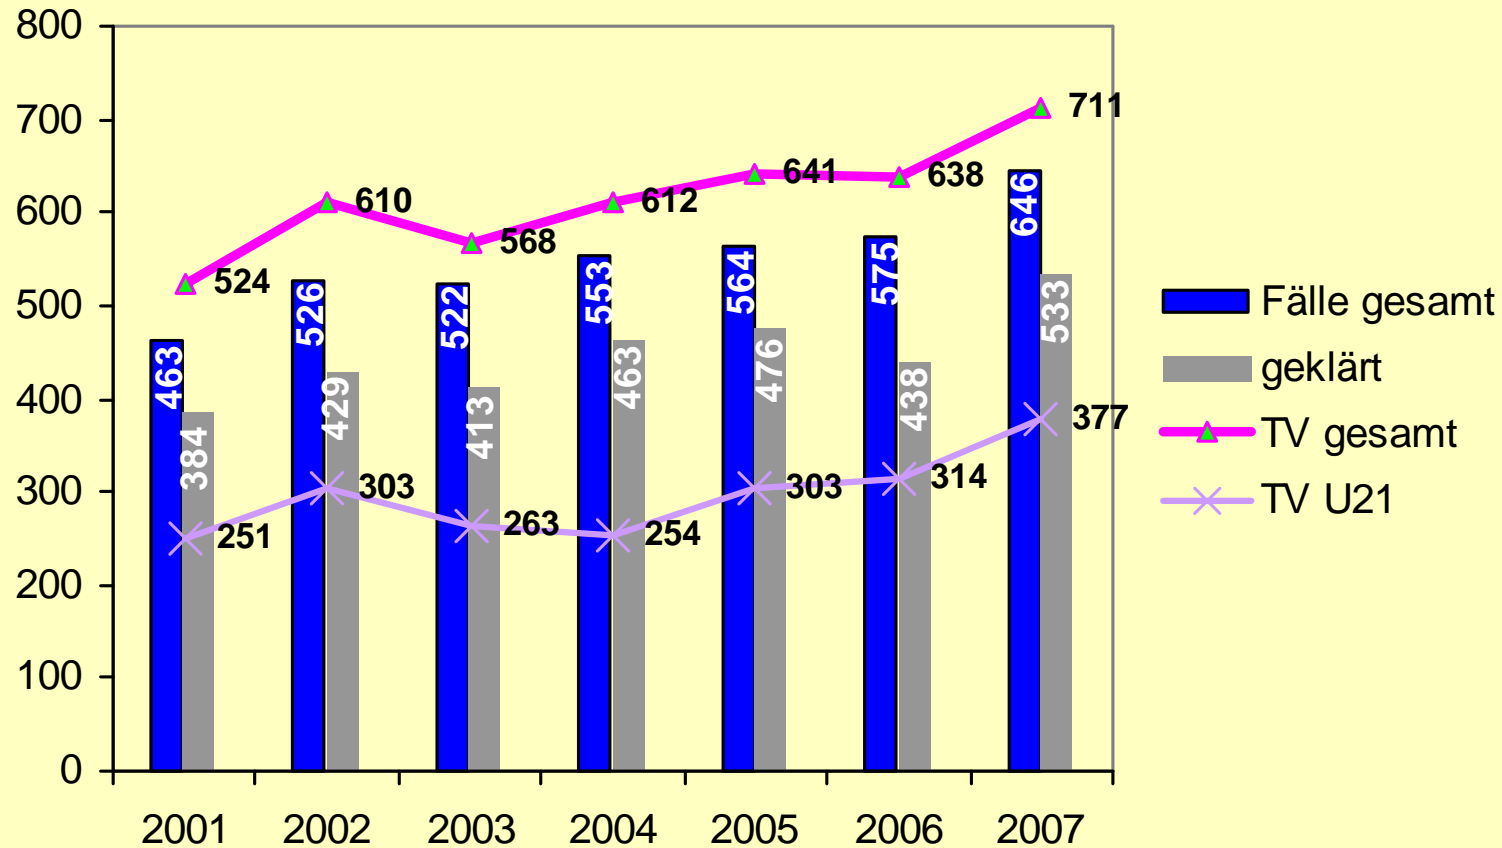

Gewaltkriminalität*

Polizeidirektion Pforzheim 2007

Baden-Württemberg

POLIZEIDIREKTION PFORZHEIM