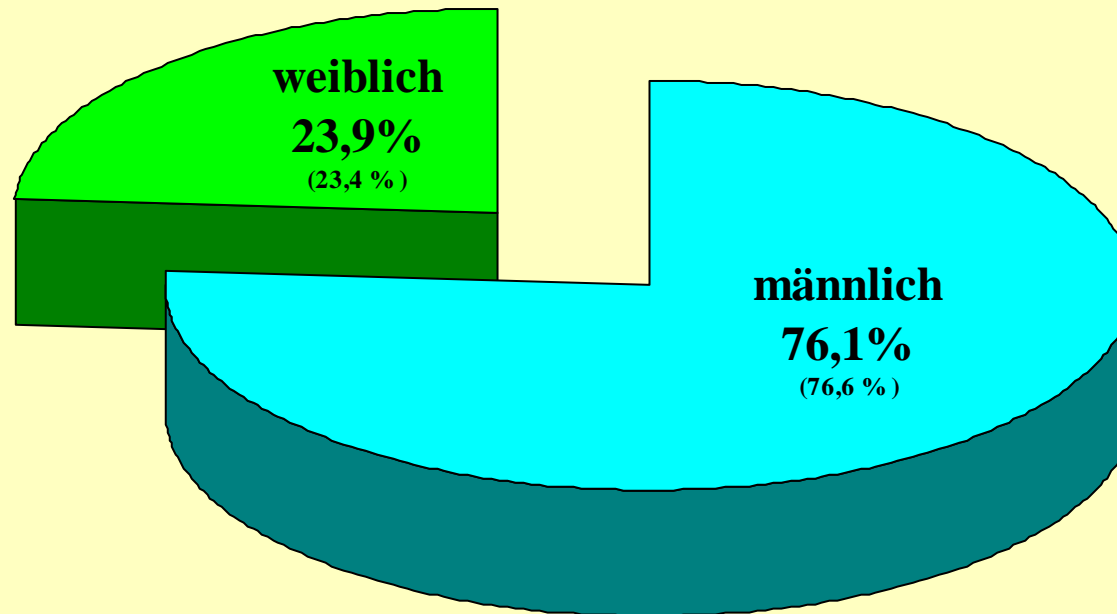

POLIZEIDIREKTION PFORZHEIM

Rauschgiftdelikte

Polizeidirektion Pforzheim 2007

Vermögens- und Fälschungsdelikte

*Daten bereinigt um 3900 geklärte Fälle Anlagebetrug, Tatort Königsbach-Stein, Sachbearbeitung durch: LKA BW, Tatzeit Jahre 2000 - 2003)

Baden-Württemberg

POLIZEIDIREKTION PFORZHEIM

Tatverdächtige

Polizeidirektion Pforzheim 2007

Gesamt 7477 (2006 = 7417)

Baden-Württemberg

POLIZEIDIREKTION PFORZHEIM

Tatverdächtige