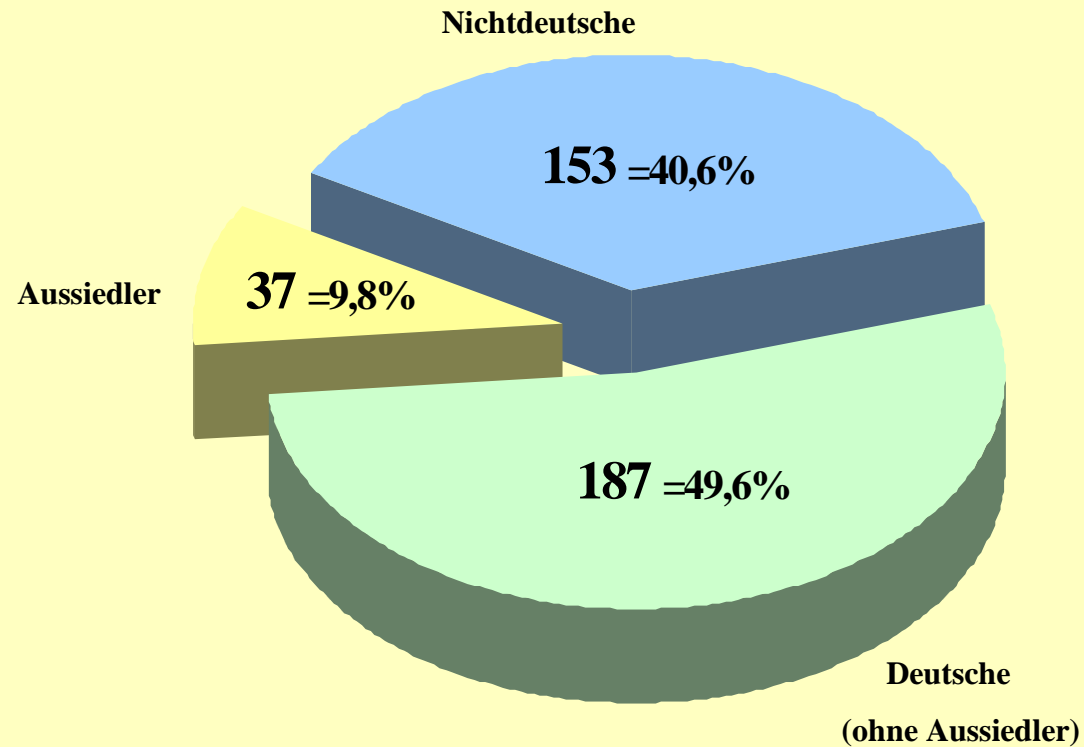

Deutsche / Nichtdeutsche / Aussiedler / Asylbewerber
Polizeidirektion Pforzheim 2007

n=7412 bereinigt

(ohne TV mit ausländerspezifischen Delikten)

Baden-Württemberg

POLIZEIDIREKTION PFORZHEIM

Anteile an der Gewaltkriminalität

Polizeidirektion Pforzheim 2007

n=711

Baden-Württemberg

POLIZEIDIREKTION PFORZHEIM

Anteile an der Gewaltkriminalität **U 21**

Polizeidirektion Pforzheim 2007

n=377

Baden-Württemberg

POLIZEIDIREKTION PFORZHEIM

Anteile an der Straßenkriminalität*

Polizeidirektion Pforzheim 2007

n=392

Baden-Württemberg

POLIZEIDIREKTION PFORZHEIM

Unter 21-jährige ermittelte Tatverdächtige

Polizeidirektion Pforzheim 2007

Leichter Anstieg:

2006 = 31,5 %

2007 = 32,2 %

**...fast jeder 3. Tatverdächtige jünger als
21 Jahre.**

Baden-Württemberg

POLIZEIDIREKTION PFORZHEIM

Jahresvergleich „Jungtäter“ (U21)

Polizeidirektion Pforzheim