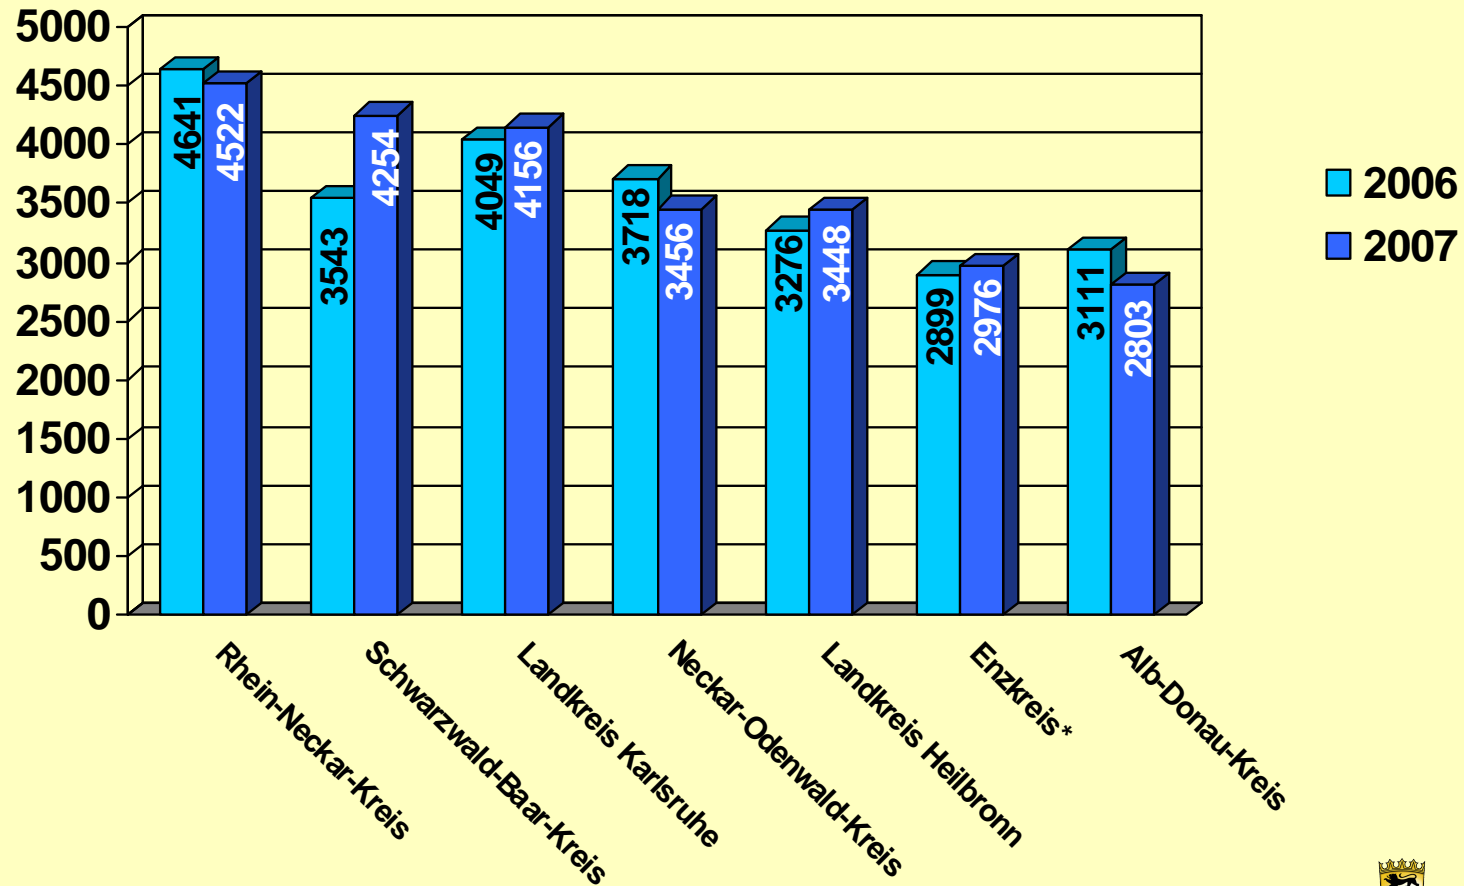

*Daten bereinigt um 3900 geklärte Fälle Anlagebetrug, Tatort Königsbach-Stein, Sachbearbeitung durch: LKA BW, Tatzeit Jahre 2000 - 2003)

Baden-Württemberg

POLIZEIDIREKTION PFORZHEIM

Aufklärungsquoten der Polizeidirektion Pforzheim

*Daten bereinigt um 3900 geklärte Fälle Anlagebetrug, Tatort Königsbach-Stein, Sachbearbeitung durch: LKA BW, Tatzeit Jahre 2000 - 2003)

Baden-Württemberg

POLIZEIDIREKTION PFORZHEIM

Vergleich von Städten anhand der Häufigkeitszahl

Baden-Württemberg

POLIZEIDIREKTION PFORZHEIM

Vergleich von Landkreisen anhand der Häufigkeitszahl

Baden-Württemberg

POLIZEIDIREKTION PFORZHEIM

Aufschlüsselung nach Deliktsarten im Bereich der Polizeidirektion Pforzheim 2007

15.350 erfaßte Straftaten (15.634)

*Daten bereinigt um 3900 geklärte Fälle Anlagebetrug, Tatort Königsbach-Stein, Sachbearbeitung durch: LKA BW, Tatzeit Jahre 2000 - 2003)

Entwicklung der Wohnungseinbrüche im Bereich der Polizeidirektion Pforzheim