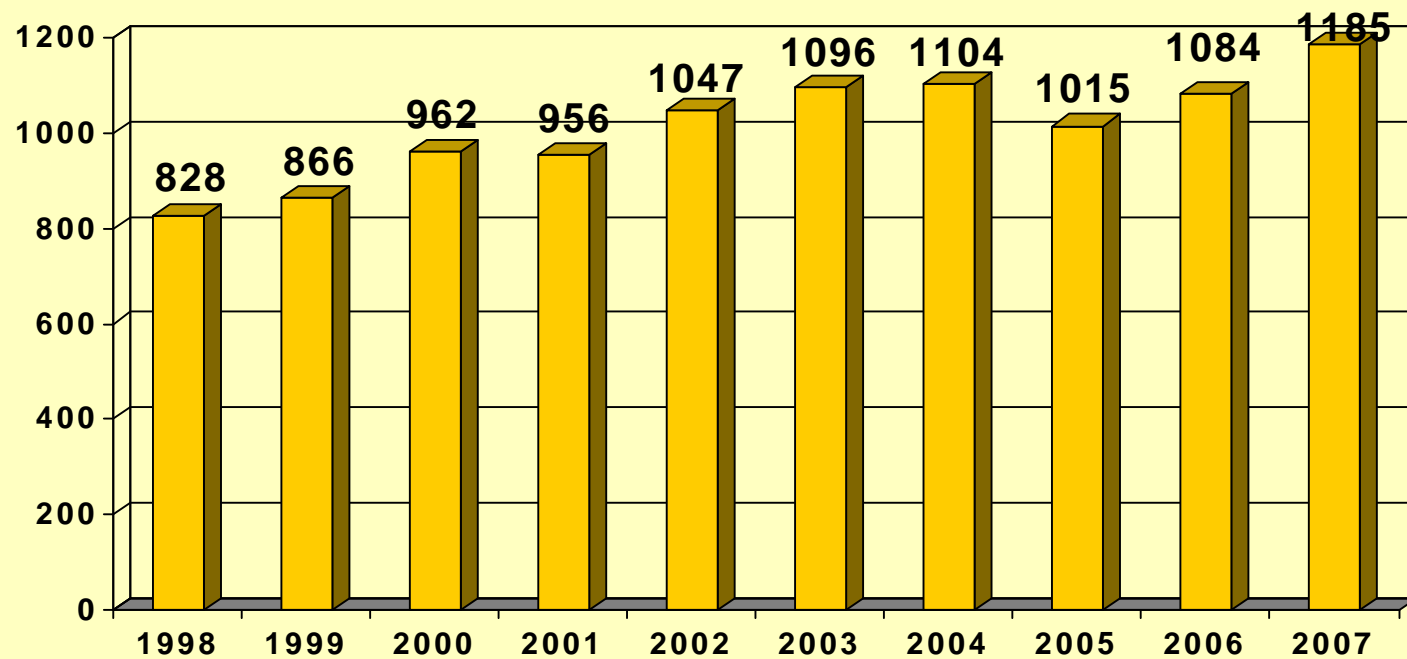

■ Anzahl der Fälle	202	171	217	220	213	218	242	189	202	186
■ davon aufgeklärt	40	37	28	33	47	38	31	34	39	22

Baden-Württemberg

POLIZEIDIREKTION PFORZHEIM

Der Taschendiebstahl im Jahresvergleich

Baden-Württemberg

POLIZEIDIREKTION PFORZHEIM

Rauschgiftdelikte

Polizeidirektion Pforzheim 2007

Vermögens- und Fälschungsdelikte

*Daten bereinigt um 3900 geklärte Fälle Anlagebetrug, Tatort Königsbach-Stein, Sachbearbeitung durch: LKA BW, Tatzeit Jahre 2000 - 2003)

Leichter Anstieg:

2006 = 31,5 %

2007 = 32,2 %

**...fast jeder 3. Tatverdächtige jünger als
21 Jahre.**

Baden-Württemberg

POLIZEIDIREKTION PFORZHEIM

Jahresvergleich „Jungtäter“ (U21)

Polizeidirektion Pforzheim

Baden-Württemberg

POLIZEIDIREKTION PFORZHEIM

Ermittelte tatverdächtige Kinder

Polizeidirektion Pforzheim

Baden-Württemberg

POLIZEIDIREKTION PFORZHEIM

Ermittelte tatverdächtige Jugendliche

Polizeidirektion Pforzheim