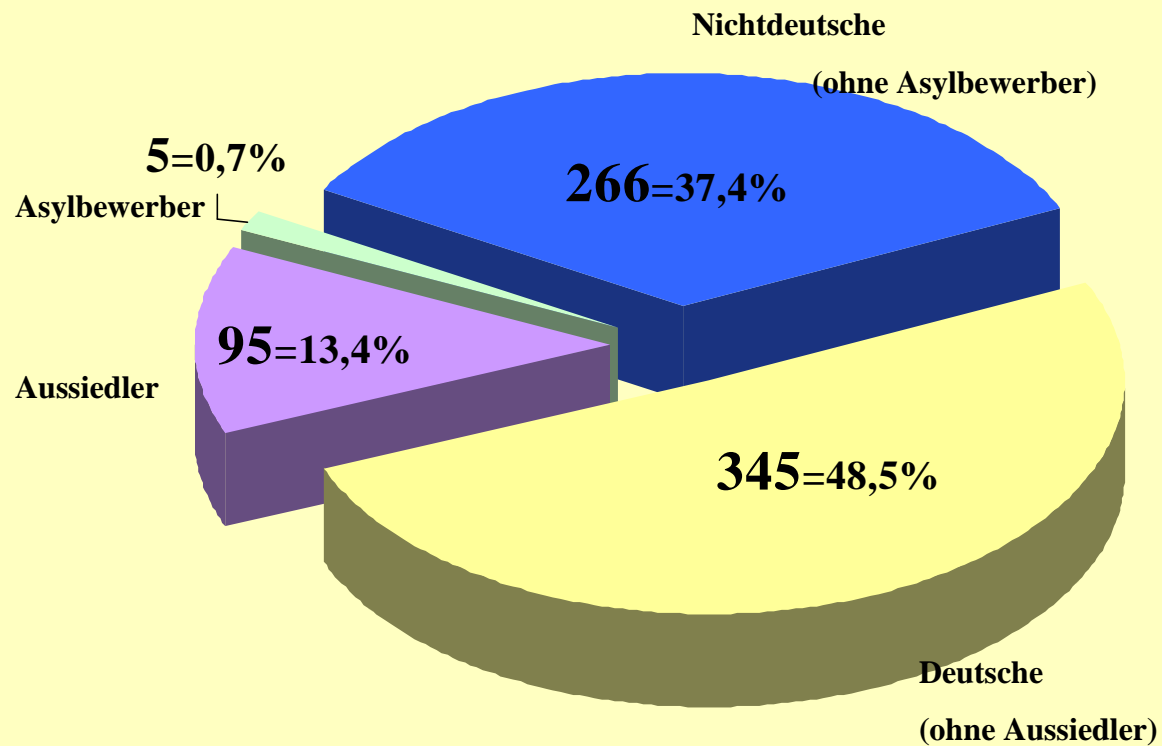

POLIZEIDIREKTION PFORZHEIM

Rauschgiftdelikte

Polizeidirektion Pforzheim 2007

Vermögens- und Fälschungsdelikte

*Daten bereinigt um 3900 geklärte Fälle Anlagebetrug, Tatort Königsbach-Stein, Sachbearbeitung durch: LKA BW, Tatzeit Jahre 2000 - 2003)

Baden-Württemberg

POLIZEIDIREKTION PFORZHEIM

Tatverdächtige

Polizeidirektion Pforzheim 2007

Gesamt 7477 (2006 = 7417)

Baden-Württemberg

POLIZEIDIREKTION PFORZHEIM

Tatverdächtige

Deutsche / Nichtdeutsche / Aussiedler / Asylbewerber
Polizeidirektion Pforzheim 2007

n=7412 bereinigt

(ohne TV mit ausländerspezifischen Delikten)

Baden-Württemberg

POLIZEIDIREKTION PFORZHEIM

Anteile an der Gewaltkriminalität

Polizeidirektion Pforzheim 2007

n=711

Baden-Württemberg

POLIZEIDIREKTION PFORZHEIM

Anteile an der Gewaltkriminalität **U 21**

Polizeidirektion Pforzheim 2007

n=377

Baden-Württemberg