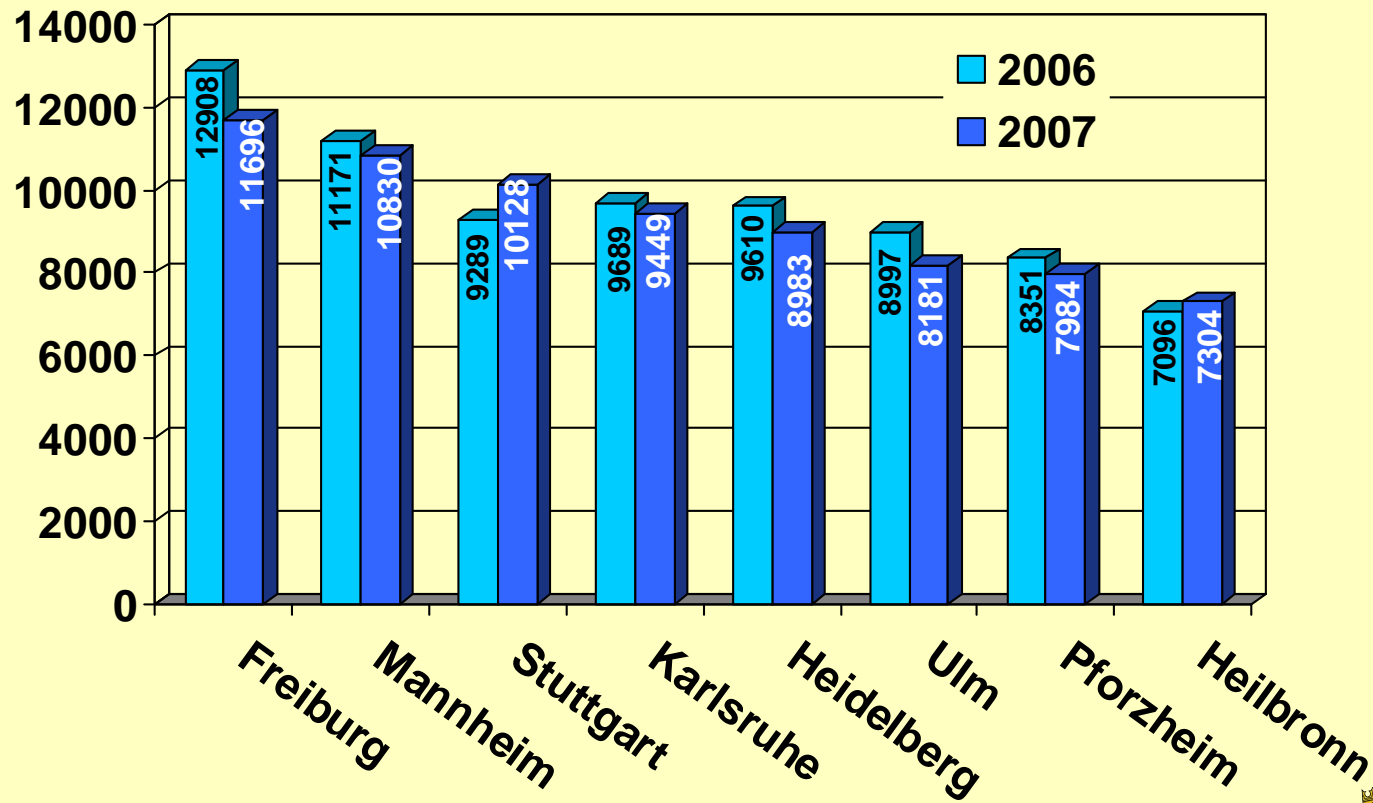

Polizeiliche Kriminalstatistik 2007

Baden-Württemberg

POLIZEIDIREKTION PFORZHEIM

Registrierte Gesamtkriminalität

im Bereich	<u>2006*</u>	<u>2007</u>	
PD Pforzheim:	15.634	15.350	
Regierungsbezirk Karlsruhe	170.536	164.311	
Land BW:	609.837	611.433	

*Daten bereinigt um 3900 geklärte Fälle Anlagebetrug, Tatort Königsbach-Stein, Sachbearbeitung durch: LKA BW, Tatzeit Jahre 2000 - 2003)

Baden-Württemberg

POLIZEIDIREKTION PFORZHEIM

Aufklärungsquoten der Polizeidirektion Pforzheim

*Daten bereinigt um 3900 geklärte Fälle Anlagebetrug, Tatort Königsbach-Stein, Sachbearbeitung durch: LKA BW, Tatzeit Jahre 2000 - 2003)

Baden-Württemberg

POLIZEIDIREKTION PFORZHEIM

Vergleich von Städten anhand der Häufigkeitszahl