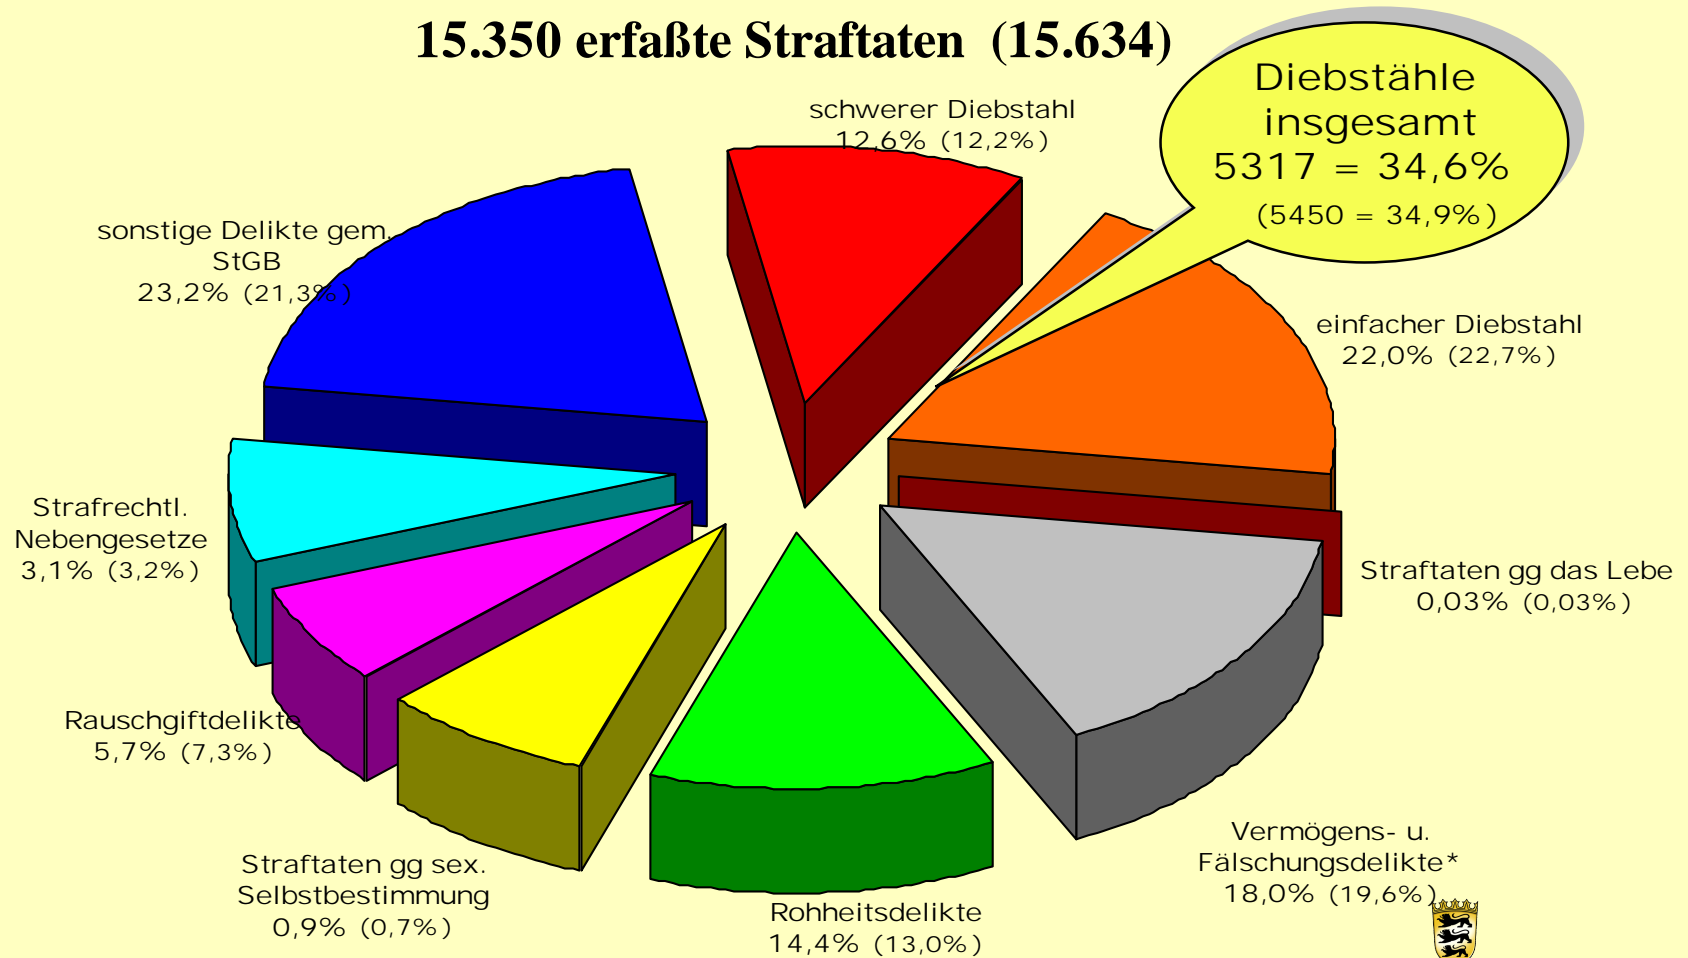

*Daten bereinigt um 3900 geklärte Fälle Anlagebetrug, Tatort Königsbach-Stein, Sachbearbeitung durch: LKA BW, Tatzeit Jahre 2000 - 2003)

Baden-Württemberg

POLIZEIDIREKTION PFORZHEIM

Vergleich von Städten anhand der Häufigkeitszahl

Baden-Württemberg

POLIZEIDIREKTION PFORZHEIM

Vergleich von Landkreisen anhand der Häufigkeitszahl

Baden-Württemberg

POLIZEIDIREKTION PFORZHEIM

Aufschlüsselung nach Deliktsarten im Bereich der Polizeidirektion Pforzheim 2007

15.350 erfaßte Straftaten (15.634)

*Daten bereinigt um 3900 geklärte Fälle Anlagebetrug, Tatort Königsbach-Stein, Sachbearbeitung durch: LKA BW, Tatzeit Jahre 2000 - 2003)

Entwicklung der Wohnungseinbrüche im Bereich der Polizeidirektion Pforzheim

■ Anzahl der Fälle	202	171	217	220	213	218	242	189	202	186
■ davon aufgeklärt	40	37	28	33	47	38	31	34	39	22

Baden-Württemberg

POLIZEIDIREKTION PFORZHEIM

Der Taschendiebstahl im Jahresvergleich

Baden-Württemberg