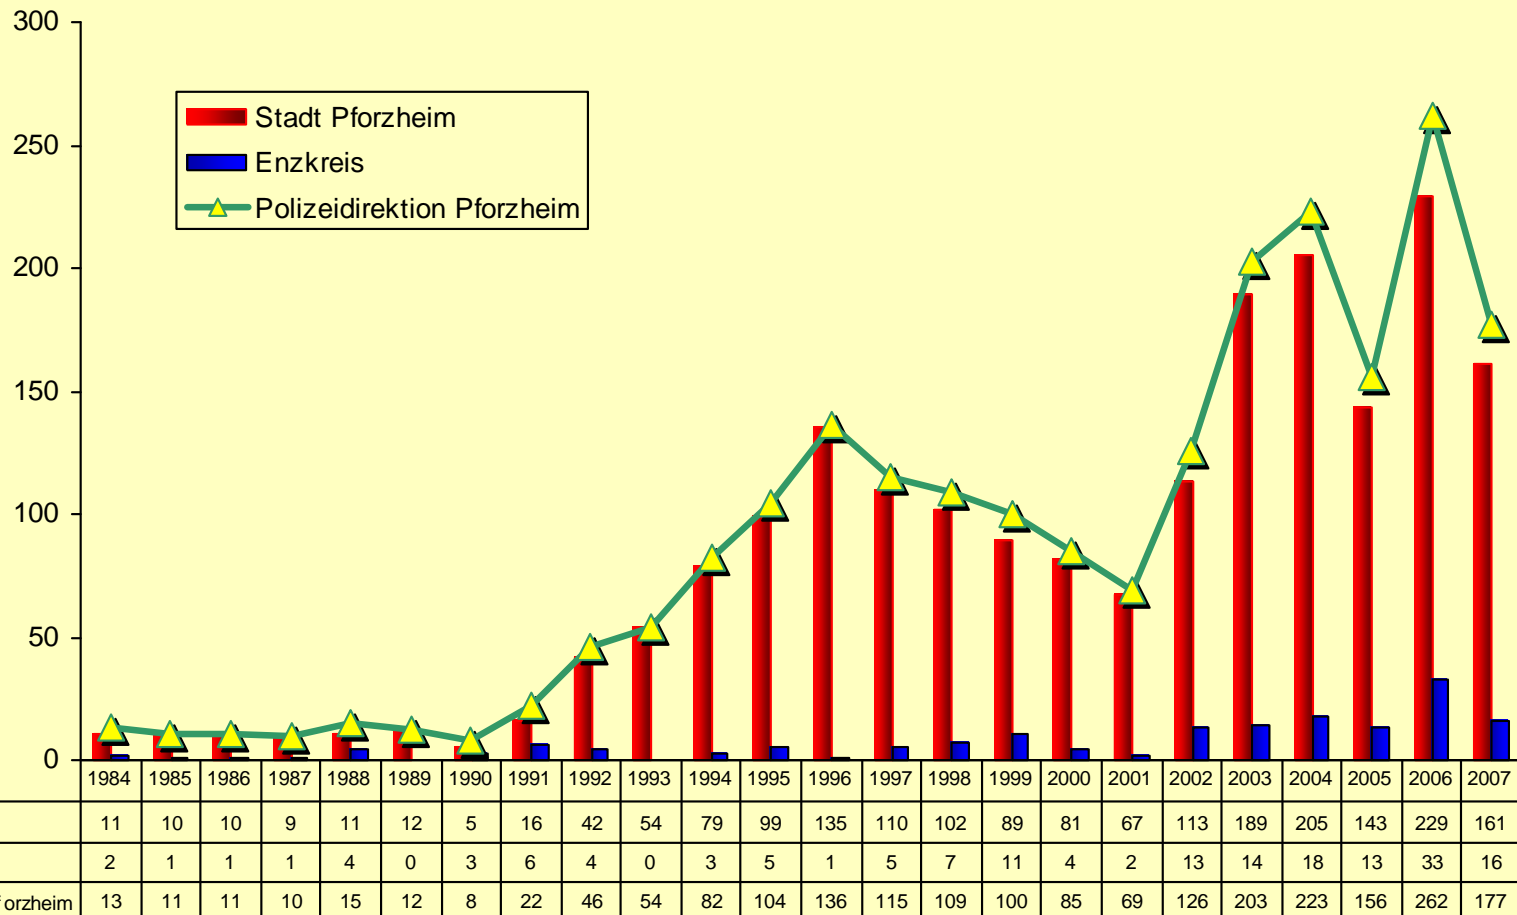

15.350 erfaßte Straftaten (15.634)

*Daten bereinigt um 3900 geklärte Fälle Anlagebetrug, Tatort Königsbach-Stein, Sachbearbeitung durch: LKA BW, Tatzeit Jahre 2000 - 2003)

Entwicklung der Wohnungseinbrüche im Bereich der Polizeidirektion Pforzheim

■ Anzahl der Fälle	202	171	217	220	213	218	242	189	202	186
■ davon aufgeklärt	40	37	28	33	47	38	31	34	39	22

Baden-Württemberg

POLIZEIDIREKTION PFORZHEIM

Der Taschendiebstahl im Jahresvergleich

Baden-Württemberg