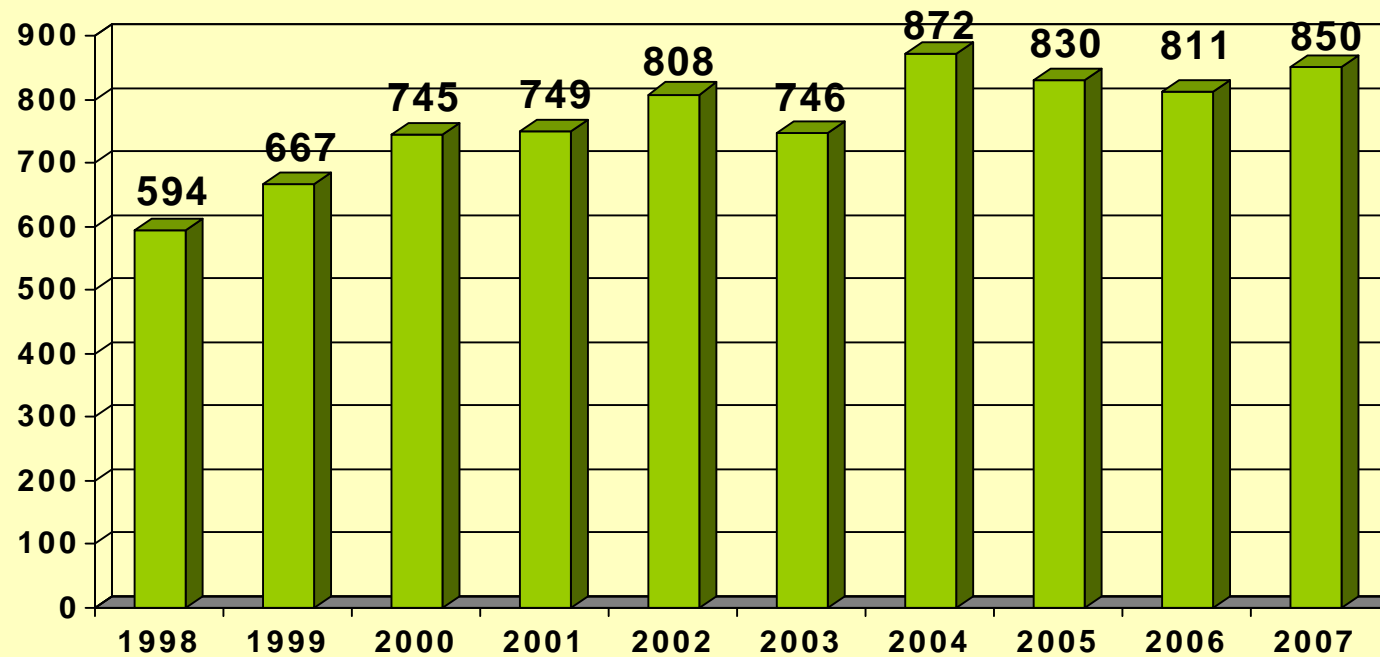

Ermittelte tatverdächtige Heranwachsende

Polizeidirektion Pforzheim

Baden-Württemberg

POLIZEIDIREKTION PFORZHEIM