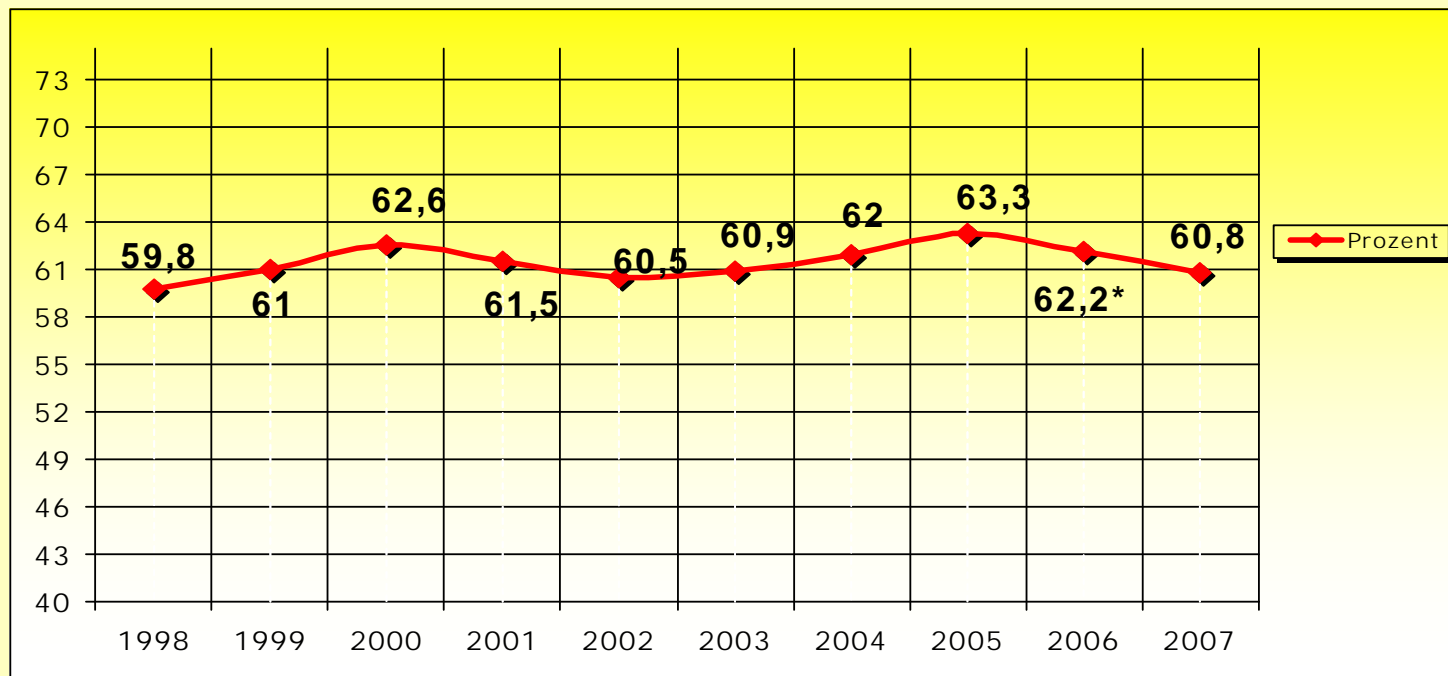

Aufklärungsquoten der Polizeidirektion Pforzheim

*Daten bereinigt um 3900 geklärte Fälle Anlagebetrug, Tatort Königsbach-Stein, Sachbearbeitung durch: LKA BW, Tatzeit Jahre 2000 - 2003)

Baden-Württemberg

POLIZEIDIREKTION PFORZHEIM