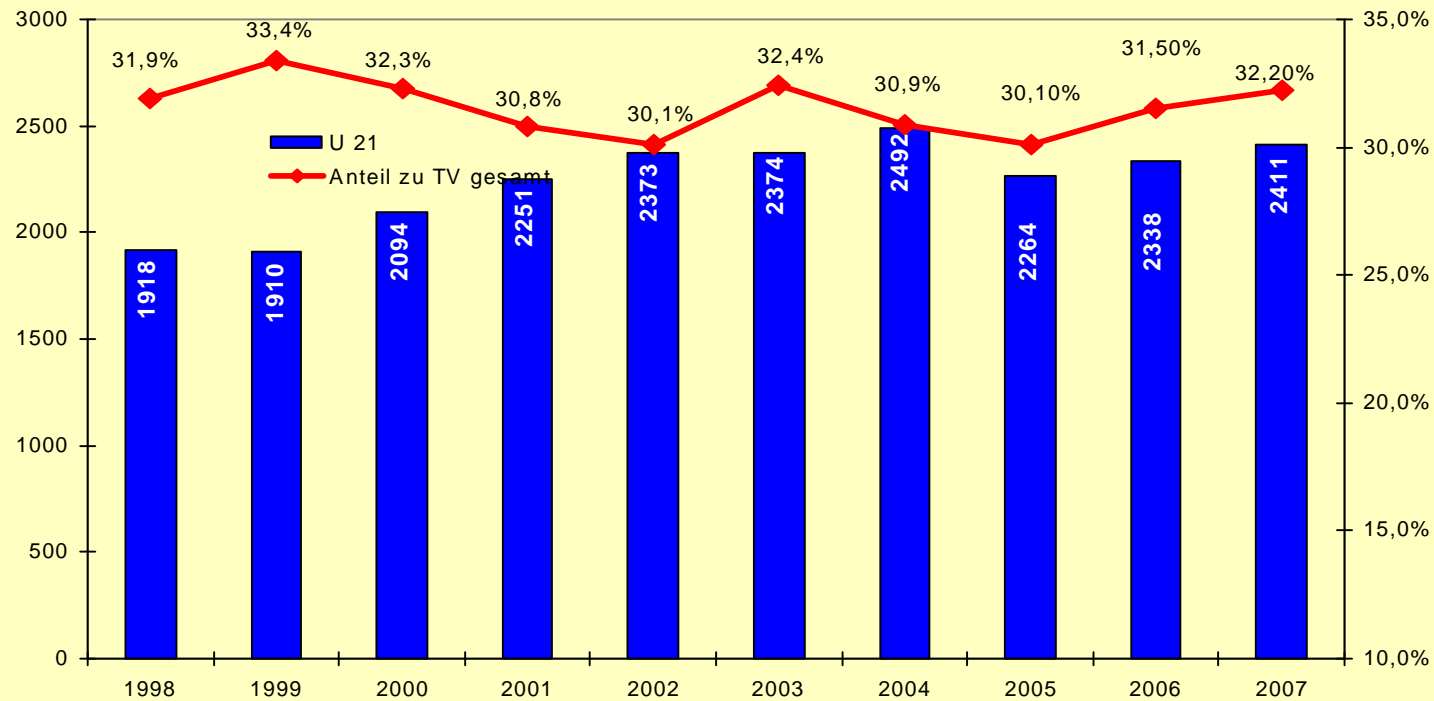

POLIZEIDIREKTION PFORZHEIM

Anteile an der Straßenkriminalität*

Polizeidirektion Pforzheim 2007

n=392

Baden-Württemberg

POLIZEIDIREKTION PFORZHEIM

Unter 21-jährige ermittelte Tatverdächtige

Polizeidirektion Pforzheim 2007

Leichter Anstieg:

2006 = 31,5 %

2007 = 32,2 %

**...fast jeder 3. Tatverdächtige jünger als
21 Jahre.**

Baden-Württemberg

POLIZEIDIREKTION PFORZHEIM

Jahresvergleich „Jungtäter“ (U21)

Polizeidirektion Pforzheim