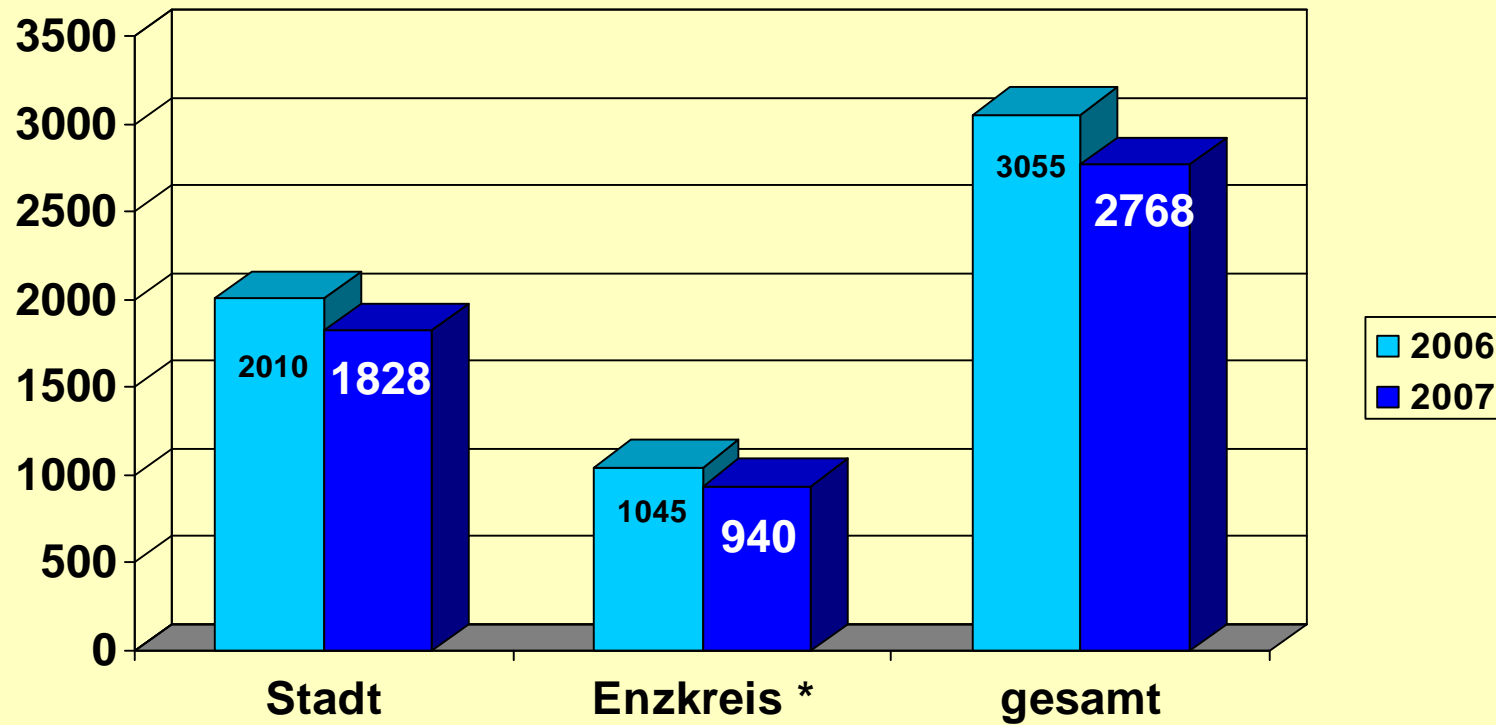

■ Anzahl der Fälle	202	171	217	220	213	218	242	189	202	186
■ davon aufgeklärt	40	37	28	33	47	38	31	34	39	22

Baden-Württemberg

POLIZEIDIREKTION PFORZHEIM

Der Taschendiebstahl im Jahresvergleich

Baden-Württemberg

POLIZEIDIREKTION PFORZHEIM

Gewaltkriminalität*

Polizeidirektion Pforzheim 2007

Baden-Württemberg

POLIZEIDIREKTION PFORZHEIM

Straßen- und Rauschgiftkriminalität*

Polizeidirektion Pforzheim - Jahresvergleich

Baden-Württemberg

POLIZEIDIREKTION PFORZHEIM

Rauschgiftdelikte

Polizeidirektion Pforzheim 2007

Vermögens- und Fälschungsdelikte

*Daten bereinigt um 3900 geklärte Fälle Anlagebetrug, Tatort Königsbach-Stein, Sachbearbeitung durch: LKA BW, Tatzeit Jahre 2000 - 2003)