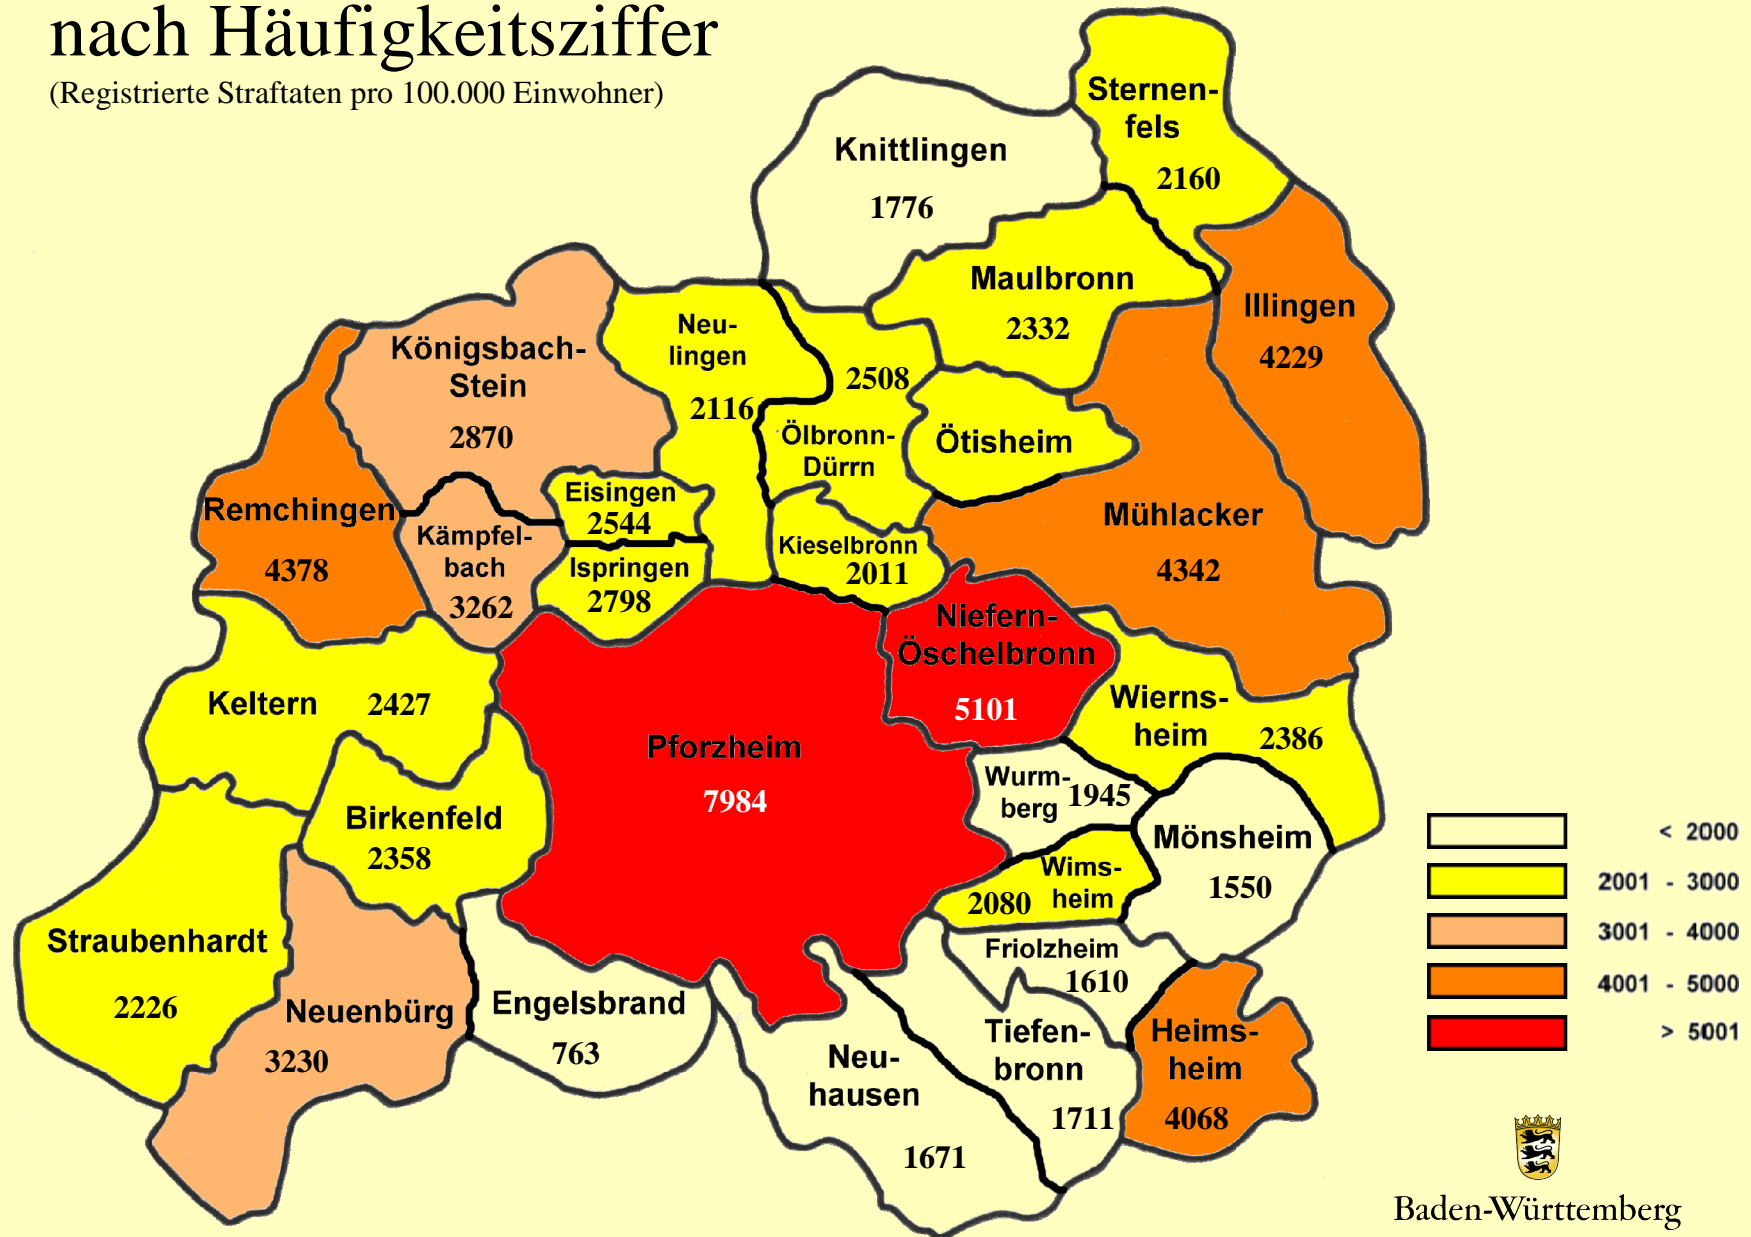

*Daten bereinigt um 3900 geklärte Fälle Anlagebetrug, Tatort Königsbach-Stein,
Sachbearbeitung durch: LKA BW, Tatzeit Jahre 2000 - 2003)

Baden-Württemberg

POLIZEIDIREKTION PFORZHEIM

Trends und Schwerpunkte – Polizeidirektion Pforzheim 2007

Kriminalgeografischer Atlas 2007

Straftaten gesamt Enzkreis 5837

- absolute Werte -

Kriminalitätsbelastung 2007 nach Häufigkeitsziffer

(Registrierte Straftaten pro 100.000 Einwohner)

Erfasste und geklärte Fälle im Bereich der Polizeidirektion Pforzheim 1998 – 2007

*Daten bereinigt um 3900 geklärte Fälle Anlagebetrug, Tatort Königsbach-Stein, Sachbearbeitung durch: LKA BW, Tatzeit Jahre 2000 - 2003)

Baden-Württemberg

POLIZEIDIREKTION PFORZHEIM

Aufklärungsquoten der Polizeidirektion Pforzheim

*Daten bereinigt um 3900 geklärte Fälle Anlagebetrug, Tatort Königsbach-Stein, Sachbearbeitung durch: LKA BW, Tatzeit Jahre 2000 - 2003)

Baden-Württemberg

POLIZEIDIREKTION PFORZHEIM

Vergleich von Städten anhand der Häufigkeitszahl