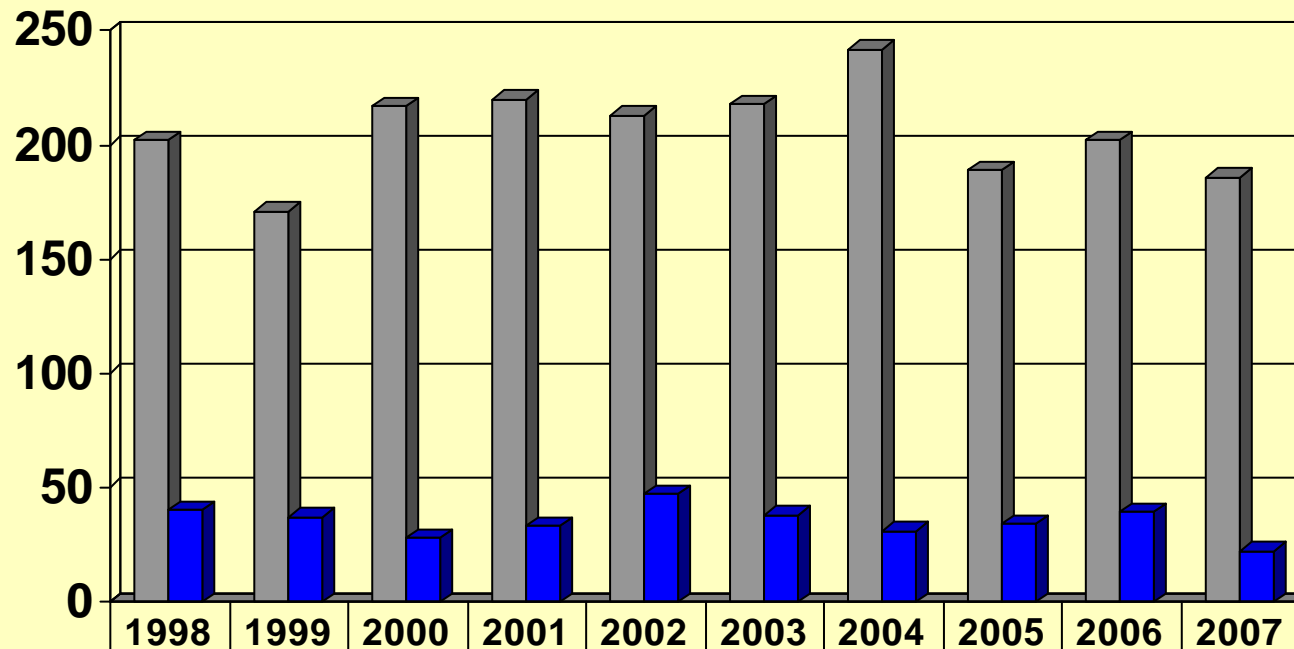

*Daten bereinigt um 3900 geklärte Fälle Anlagebetrug, Tatort Königsbach-Stein, Sachbearbeitung durch: LKA BW, Tatzeit Jahre 2000 - 2003)

Baden-Württemberg

POLIZEIDIREKTION PFORZHEIM

Aufklärungsquoten der Polizeidirektion Pforzheim

*Daten bereinigt um 3900 geklärte Fälle Anlagebetrug, Tatort Königsbach-Stein, Sachbearbeitung durch: LKA BW, Tatzeit Jahre 2000 - 2003)

Baden-Württemberg

POLIZEIDIREKTION PFORZHEIM

Vergleich von Städten anhand der Häufigkeitszahl

Baden-Württemberg

POLIZEIDIREKTION PFORZHEIM

Vergleich von Landkreisen anhand der Häufigkeitszahl

Baden-Württemberg

POLIZEIDIREKTION PFORZHEIM

Aufschlüsselung nach Deliktsarten im Bereich der Polizeidirektion Pforzheim 2007

15.350 erfaßte Straftaten (15.634)

*Daten bereinigt um 3900 geklärte Fälle Anlagebetrug, Tatort Königsbach-Stein, Sachbearbeitung durch: LKA BW, Tatzeit Jahre 2000 - 2003)

Entwicklung der Wohnungseinbrüche im Bereich der Polizeidirektion Pforzheim