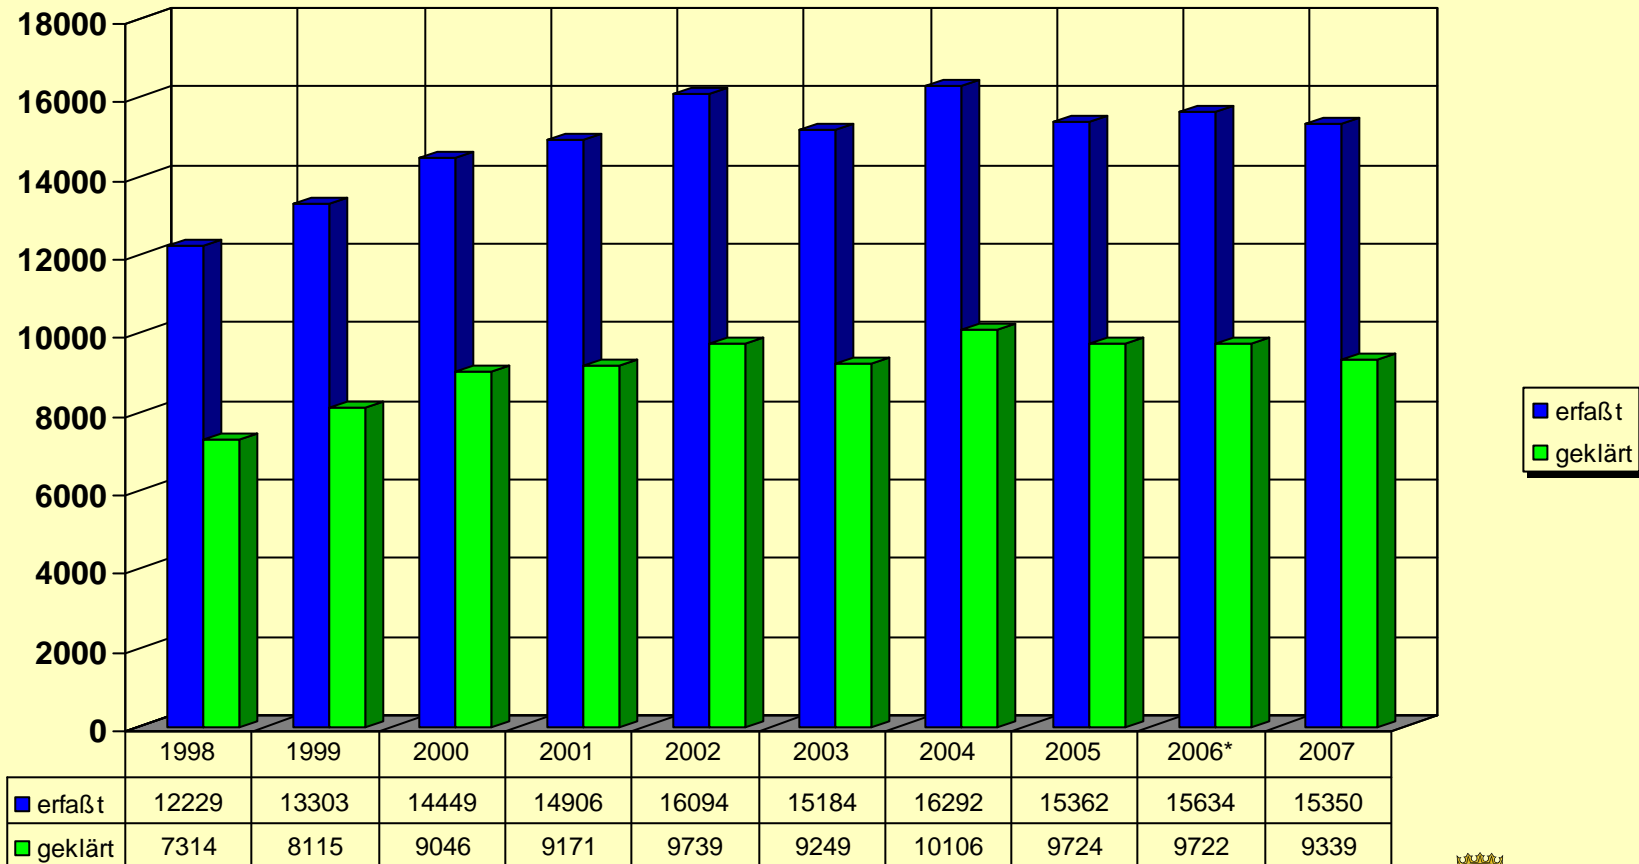

Polizeiliche Kriminalstatistik 2007

Baden-Württemberg

POLIZEIDIREKTION PFORZHEIM

Registrierte Gesamtkriminalität

im Bereich	<u>2006*</u>	<u>2007</u>	
PD Pforzheim:	15.634	15.350	
Regierungsbezirk Karlsruhe	170.536	164.311	
Land BW:	609.837	611.433	

Kriminalgeografischer Atlas 2007

Straftaten gesamt Enzkreis 5837

- absolute Werte -

Kriminalitätsbelastung 2007 nach Häufigkeitsziffer

(Registrierte Straftaten pro 100.000 Einwohner)

Erfasste und geklärte Fälle im Bereich der Polizeidirektion Pforzheim 1998 – 2007

*Daten bereinigt um 3900 geklärte Fälle Anlagebetrug, Tatort Königsbach-Stein, Sachbearbeitung durch: LKA BW, Tatzeit Jahre 2000 - 2003)

Baden-Württemberg

POLIZEIDIREKTION PFORZHEIM

Aufklärungsquoten der Polizeidirektion Pforzheim

*Daten bereinigt um 3900 geklärte Fälle Anlagebetrug, Tatort Königsbach-Stein, Sachbearbeitung durch: LKA BW, Tatzeit Jahre 2000 - 2003)

Baden-Württemberg

POLIZEIDIREKTION PFORZHEIM

Vergleich von Städten anhand der Häufigkeitszahl